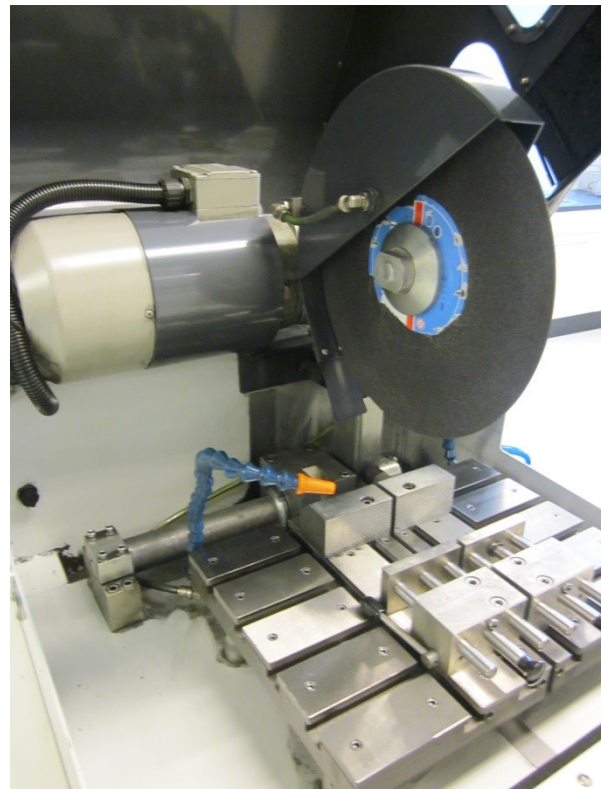

Doorslijpmachine compleet geleverd met 60 liter tank en pomp, incl. filter voor de tank.

Technische specificatie

Doorslijpschijven	250 en 300 mm
Toerentallen (4 snelheden)	2800, 3200, 3700 en 4000 t./min.
Tank	60 liter, met filter en pomp
Snijmodi	handmatige snijmodi (Direct Cut & Exclusive Swinging Movement)
Tafel	grote tafel 390 x 290 mm met uitwisselbare RVS onderdelen
Koelsysteem	met multi-sproeiers
Aansluitspanning	400V - 3f - 50Hz
Afmeting	660 x 880 x 660 mm (B x D x H)

Prijs: € 9.850,00

Nieuwprijs : € 13.250,00

Ook leverbaar: dubbele spanklem à € 1.495,00

2019 - 10