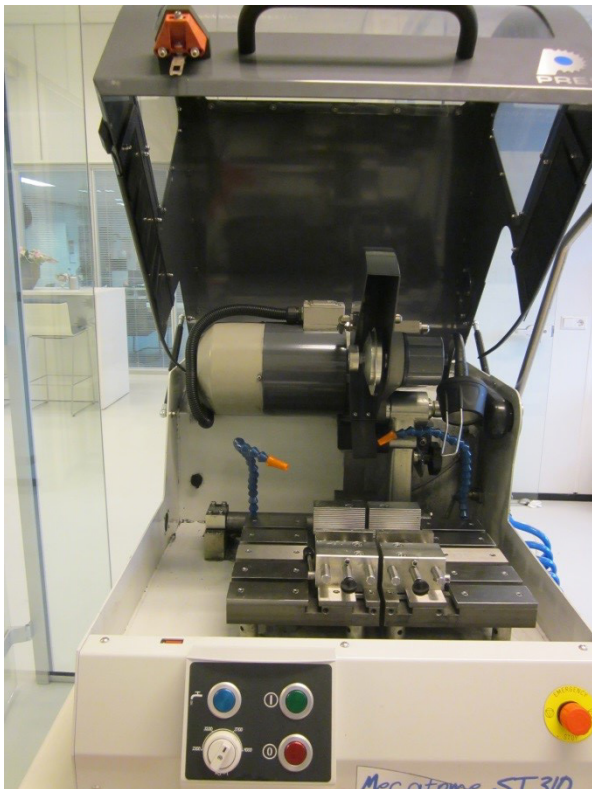

Doorslijpmachine compleet geleverd met 60 liter tank en pomp, incl. filter voor de tank.

Technische specificatie

Doorslijpschijven	250 en 300 mm
Toerentallen (4 snelheden)	2800, 3200, 3700 en 4000 t./min.
Tank	60 liter, met filter en pomp
Snijmodi	handmatige snijmodi (Direct Cut & Exclusive Swinging Movement)
Tafel	grote tafel 390 x 290 mm met uitwisselbare RVS onderdelen
Koelsysteem	met multi-sproeiers
Aansluitspanning	400V - 3f - 50Hz
Afmeting	660 x 880 x 660 mm (B x D x H)

Prijs: € 9.850,00

Nieuwprijs : € 13.250,00

Ook leverbaar: dubbele spanklem à € 1.495,00

2019 - 10